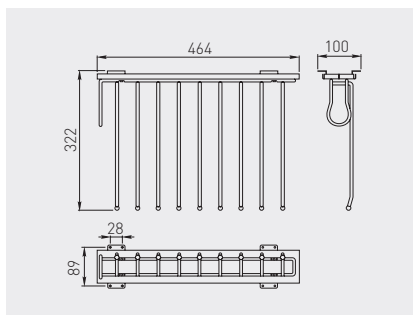

Wieszak na spodnie podwieszany  
Wardrobe pull-out trouser rack  
Вешалка для брюк подвесная

WW-WSP00-01	niepety partial неполное	chrom, aluminium, czarny chrome, aluminium, black хром, алюминий, чёрный	stal, aluminium, tworzywo steel, aluminium, plastic сталь, алюминий, пластмасса

Wieszak WS na spodnie  
Trousers rack WS  
Вешалка WS для брюк

WW-WSP000-01	prawy right правый	niepety partial неполное	chrom, aluminium, czarny chrome, aluminium, black хром, алюминий, чёрный	stal, aluminium, tworzywo steel, aluminium, plastic сталь, алюминий, пластмасса
WW-WSL000-01	lewy left левый			