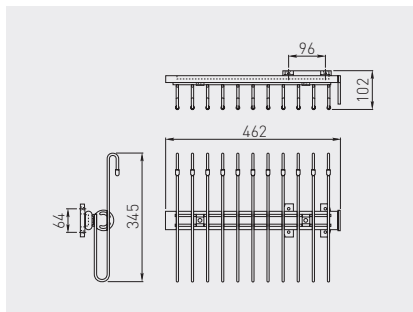

Wieszak na spodnie podwieszany  
Wardrobe pull-out trouser rack  
Вешалка для брюк подвесная

WW-WSP00-01	niepety partial неполное	chrom, aluminium, czarny chrome, aluminium, black хром, алюминий, чёрный	stal, aluminium, tworzywo steel, aluminium, plastic сталь, алюминий, пластмасса

Wieszak WS na spodnie  
Trousers rack WS  
Вешалка WS для брюк

WW-WSP000-01	prawy right правый	niepety partial неполное	chrom, aluminium, czarny chrome, aluminium, black хром, алюминий, чёрный	stal, aluminium, tworzywo steel, aluminium, plastic сталь, алюминий, пластмасса
WW-WSL000-01	lewy left левый			